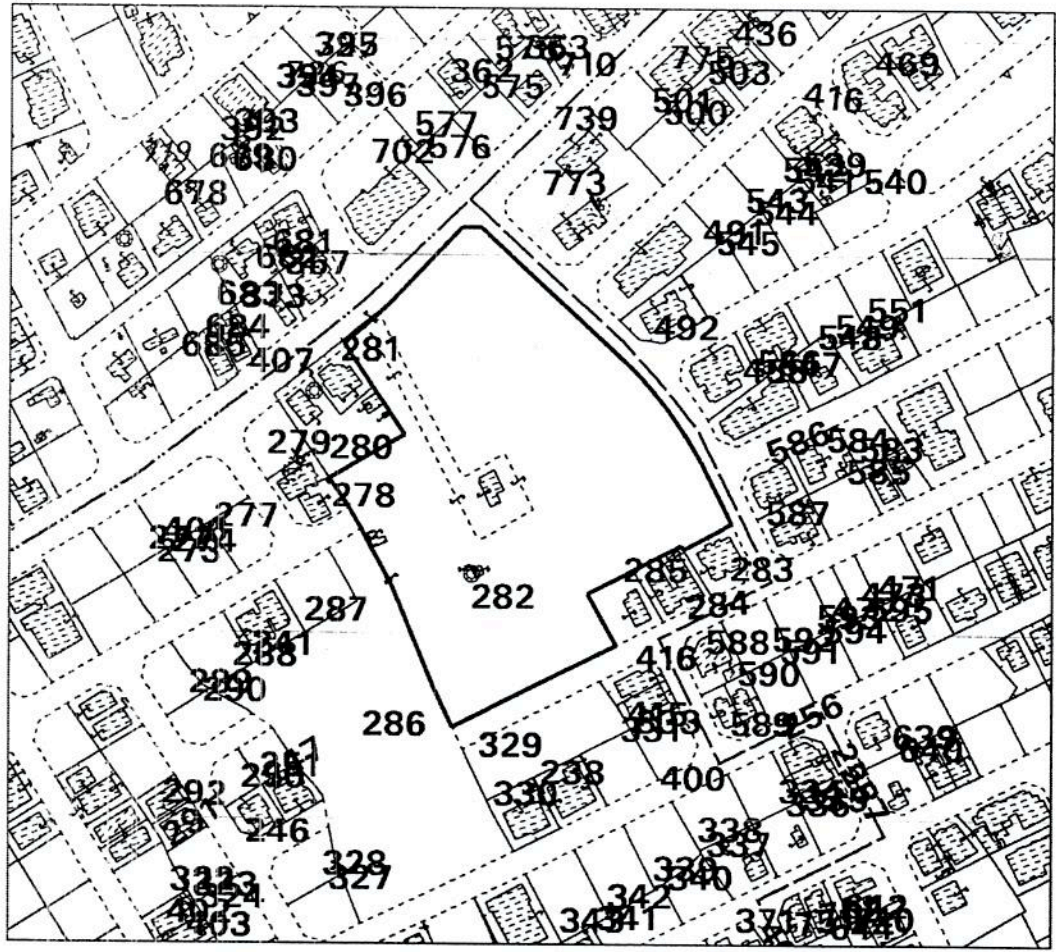

Βλέπετε τις σημειώσεις στην τελευταία σελίδα.